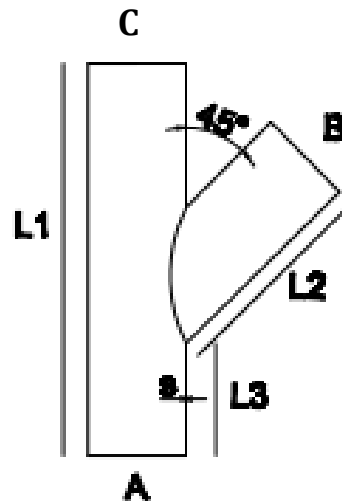

# STBP– Abzweig 45°

galvanisch verzinkt

Artikel	Ø A/C (mm)	Ø B (mm)	Stärke (mm)	Maß L1 (mm)	Maß L2 (mm)	Maß L3 (mm)	Gewicht (kg)
STBP-038-038	38	38					
STBP-050-038	50	38					
STBP-050-050	50	50	1,5	300	155	110	0,8
STBP-063-050	63	50	1,5	300	155	110	0,9
STBP-063-063	63	63	1,5	300	155	105	0,9
STBP-076-050	76	50	1,5	300	155	110	1,1
STBP-076-063	76	63	1,5	300	155	110	1,1
STBP-076-076	76	76	1,5	300	155	110	1,15
STBP-102-050	102	50	2,0	400	220	161	2,35
STBP-102-063	102	63	2,0	400	220	116	2,4
STBP-102-076	102	76	2,0	400	220	116	2,4
STBP-102-102	102	102	2,0	400	220	114	2,7
STBP-108-050	108	50	2,0	400	220	160	2,4
STBP-108-063	108	63	2,0	400	220	160	2,5
STBP-108-076	108	76	2,0	400	220	115	2,5
STBP-108-108	108	108	2,0	400	230	115	2,9
STBP-127-050	127	50	2,0	400	212	126	2,7
STBP-127-063	127	63	2,0	400	220	128	2,8
STBP-127-076	127	76	2,0	400	220	128	2,9
STBP-127-102	127	102	2,0	400	230	127	3,3

STBP-127-108	127	108	2,0	400	230	122	3,25
STBP-127-127	127	127	2,0	400	235	124	3,4
STBP-152-050	152	50	2,0	500	265	195	4,0
STBP-152-063	152	63	2,0	500	265	196	4,1
STBP-152-076	152	76	2,0	500	270	187	4,2
STBP-152-102	152	102	2,0	500	270	192	4,6
STBP-152-108	152	108	2,0	500	270	187	4,8
STBP-152-127	152	127	2,0	500	285	174	6,2
STBP-152-152	152	152	2,0	500	295	156	4,95
STBP-203-050	203	50	2,0	600	363	200	6,6
STBP-203-063	203	63	2,0	600	363	196	6,8
STBP-203-076	203	76	2,0	600	359	200	6,8
STBP-203-102	203	102	2,0	600	370	200	7,4
STBP-203-108	203	108	2,0	600	365	200	7,5
STBP-203-127	203	127	2,0	600	365	200	7,65
STBP-203-152	203	152	2,0	600	365	200	7,7