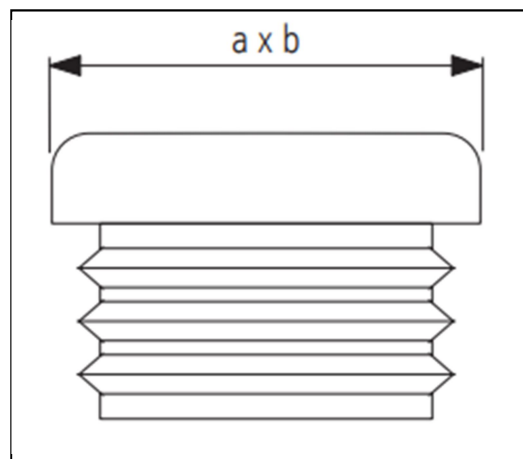

- Verschluss für Konsolen und Montageschienen

Vorteile

- macht scharfe Kanten sicher

Einbaubeispiele:

WELAFIX Industrietechnik GmbH
Von Nagel Straße 26a · 59302
Oelde Tel.: 0 2522 8300-52 · info@welifix.de

Abmessung:

Bezeichnung	a x b (mm)
PEFA-Z-21	41 x 21
PEFA-Z-41	41 x 41