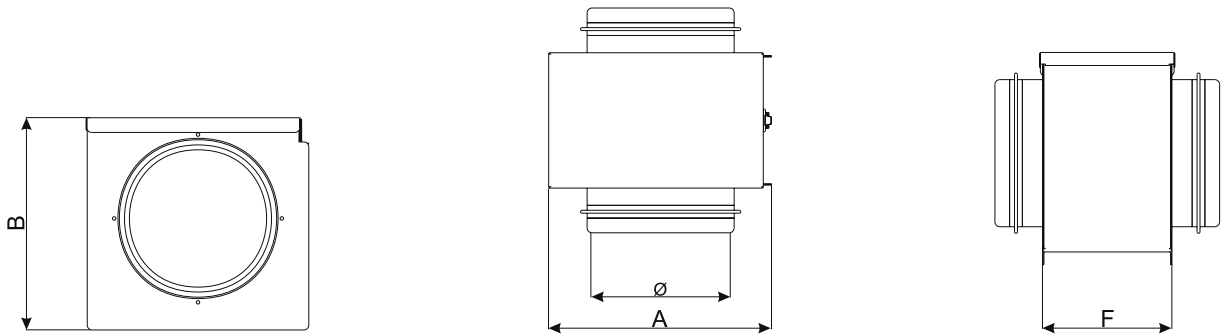

Modell	Preis	Ohne Stutzen (F)	Breite (A)	Höhe (B)
Filter box FD 100 / G4	48,00 €	132	226	216
Filter box FD 125 / G4	48,00 €	132	226	216
Filter box FD 160 / G4	48,00 €	132	226	216
Filter box FD 200 / G4	52,00 €	132	321	260
Filter box FD 250 / G4	56,00 €	132	321	310
Filter box FD 315 / G4	62,00 €	132	370	359
Filter box FD 400 / G4	76,00 €	132	475	464
Filter box FD 500 / G4	80,00 €	132	540	530

Filterbox mit Filtermatte "FM".
Stahlblech verzinkt.
Ersatzfilter auf Anfrage.

Filterbox with flatfilter "FM".
Made of galvanized steel plate.
Sparefilter on request.