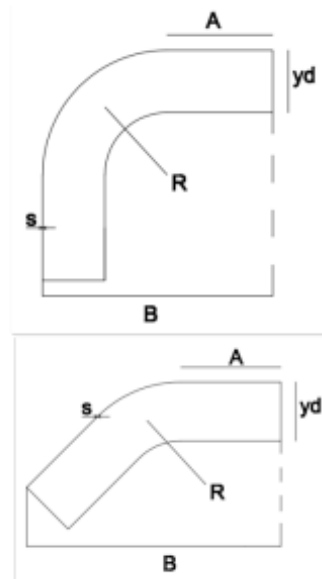

# STBE– Stahlrohrbogen

galvanisch verzinkt

| Artikel     | Ø (mm) | Grad° | Stärke (mm) | Maß R (mm) | Maß A (mm) | Maß B (mm) | Gewicht (kg) |
|-------------|--------|-------|-------------|------------|------------|------------|--------------|
| STBE-050-90 | 50     | 90    | 1,5         | 125        | 150        | 300        | 0,8          |
| STBE-063-90 | 63     | 90    | 1,5         | 157,5      | 150        | 339        | 1,0          |
| STBE-076-90 | 76     | 90    | 1,5         | 190        | 150        | 378        | 1,2          |
| STBE-102-90 | 102    | 90    | 2           | 254        | 170        | 475        | 3,3          |
| STBE-108-90 | 108    | 90    | 2           | 190        | 170        | 414        | 3,7          |
| STBE-127-90 | 127    | 90    | 2           | 317,5      | 170        | 650        | 4,25         |
| STBE-152-90 | 152    | 90    | 2           | 305        | 250        | 631        | 7            |
| STBE-203-90 | 203    | 90    | 2           | 305        | 100        | 506        | 5,4          |