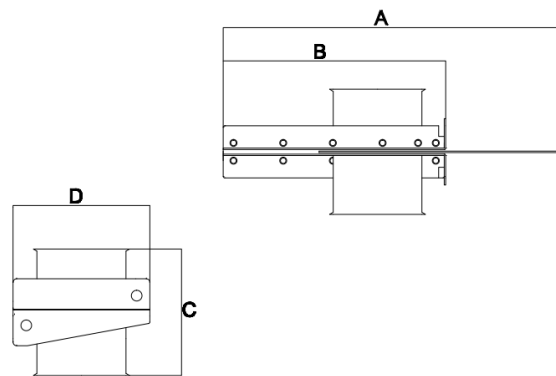

# ADWPS - Schieber

Pneumatische Schieber mit Einfachboard aus Edelstahl,  
anschlussfertig mit Ventil und Spule

Artikel	Ø (mm)	Maß A (mm)	Maß B (mm)	Maß C (mm)	Maß D (mm)	Gewicht (kg)
ADWPS-080	80	338	223	127	157	2,8
ADWPS-100	100	398	263	127	177	3,3
ADWPS-120	120	473	314	127	202	4,0
ADWPS-125	125	473	314	127	202	4,1
ADWPS-140	140	473	363	127	227	4,8
ADWPS-150	150	473	363	127	227	4,8
ADWPS-160	160	579	383	127	237	5,1
ADWPS-180	180	699	463	127	277	7,0
ADWPS-200	200	699	463	127	277	7,2
ADWPS-220	220	849	562	167	347	12,7
ADWPS-225	225	849	562	167	347	13,0
ADWPS-250	250	849	562	167	371	13,4
ADWPS-280	280	1054	692	167	422	19,9
ADWPS-300	300	1054	692	167	422	19,4
ADWPS-315	315	1054	692	167	437	19,7
ADWPS-350	350	1160	763	167	472	22,7
ADWPS-355	355	1160	763	167	472	22,7