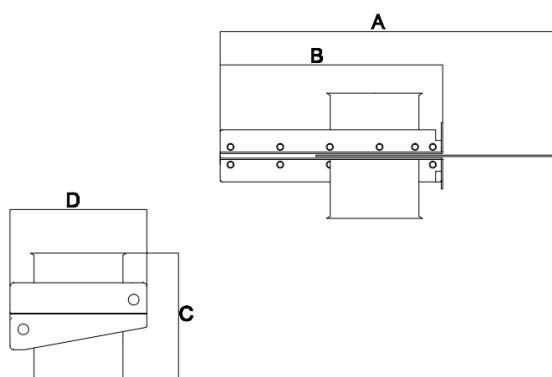

# ADWP - Schieber

Pneumatische Schieber mit Einfachboard, verzinkt  
anschlussfertig mit Ventil und Spule

Artikel	Ø (mm)	Maß A (mm)	Maß B (mm)	Maß C (mm)	Maß D (mm)	Gewicht (kg)
ADWP-080	80	338	223	127	157	2,8
ADWP-100	100	398	263	127	177	3,3
ADWP-120	120	473	314	127	202	4,0
ADWP-125	125	473	314	127	202	4,1
ADWP-140	140	473	363	127	227	4,8
ADWP-150	150	473	363	127	227	4,8
ADWP-160	160	579	383	127	237	5,1
ADWP-180	180	699	463	127	277	7,0
ADWP-200	200	699	463	127	277	7,2
ADWP-220	220	849	562	167	347	12,7
ADWP-225	225	849	562	167	347	13,0
ADWP-250	250	849	562	167	371	13,4
ADWP-280	280	1054	692	167	422	19,9
ADWP-300	300	1054	692	167	422	19,4
ADWP-315	315	1054	692	167	437	19,7
ADWP-350	350	1160	763	167	472	22,7
ADWP-355	355	1160	763	167	472	22,7
ADWP-400	400	1310	863	167	522	27,3
ADWP-450	450	1495	980	255	623	57,9
ADWP-500	500	1640	1082	255	673	66,0