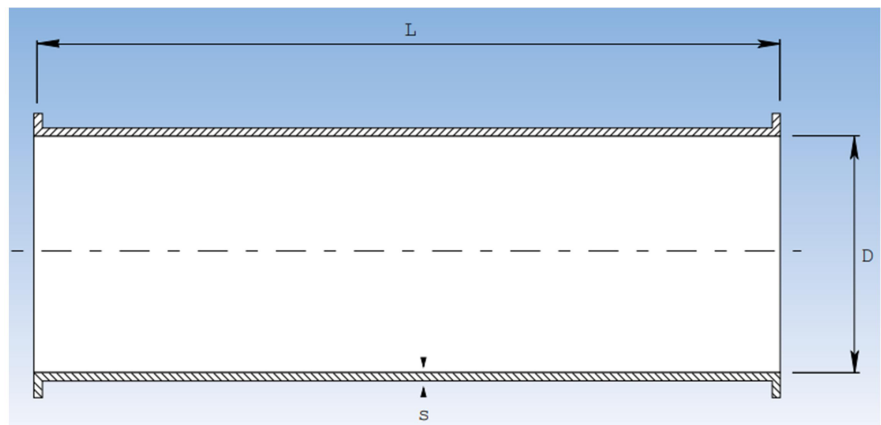

ABSAUGROHRE & ZUBEHÖR

GAPL – Rohr lasergeschweißt

verzinktes Stahlrohr mit Bord für Spannschelle

s=0,75mm Ø80-300mm, s=0,88mm Ø315-500mm, s=1,00mm Ø560-900mm

Artikel	Ø (mm)	Länge (mm)	Gewicht (kg)
GAPL-080-0.5	80	490	1,6
GAPL-100-0.5	100	490	2
GAPL-120-0.5	120	490	2,4
GAPL-125-0.5	125	490	2,5
GAPL-140-0.5	140	490	2,8
GAPL-150-0.5	150	490	2,9
GAPL-160-0.5	160	490	3,1
GAPL-180-0.5	180	490	3,5
GAPL-200-0.5	200	490	3,8
GAPL-225-0.5	225	490	4,3
GAPL-250-0.5	250	490	4,8
GAPL-280-0.5	300	490	5,3
GAPL-300-0.5	300	490	5,7
GAPL-315-0.5	315	490	6,6
GAPL-350-0.5	350	490	6,6
GAPL-355-0.5	400	490	6,7
GAPL-400-0.5	400	490	8,9

WELAFIX Industrietechnik GmbH

Von Nagel Straße 26a · 59302 Oelde

Tel.: 0 2522 8300-52 · info@welafix.de

GAPL – Rohr lasergeschweißt

verzinktes Stahlrohr mit Bord für Spannschelle
 s=0,75mm Ø80-300mm, s=0,88mm Ø315-500mm, s=1,00mm Ø560-900mm

GAPL – Rohr lasergeschweißt

verzinktes Stahlrohr mit Bord für Spannschelle
 s=0,75mm Ø80-300mm, s=0,88mm Ø315-500mm, s=1,00mm Ø560-900mm

Artikel	Ø (mm)	Länge (mm)	Gewicht (kg)
GAPL-080-2.0	80	1990	3
GAPL-100-2.0	100	1990	3,8
GAPL-120-2.0	120	1990	4,6
GAPL-125-2.0	125	1990	4,7
GAPL-140-2.0	140	1990	5,3
GAPL-150-2.0	150	1990	5,7
GAPL-160-2.0	160	1990	6,1
GAPL-180-2.0	180	1990	6,7
GAPL-200-2.0	200	1990	7,6
GAPL-225-2.0	225	1990	8,5
GAPL-250-2.0	250	1990	9,5
GAPL-280-2.0	280	1990	10,4
GAPL-300-2.0	300	1990	11,3
GAPL-315-2.0	315	1990	12,5
GAPL-350-2.0	350	1990	13,5
GAPL-355-2.0	400	1990	13,6
GAPL-400-2.0	400	1990	17,7
GAPL-450-2.0	450	1990	20

Artikel	Ø (mm)	Länge (mm)	Gewicht (kg)
GAPL-500-1.5	500	1490	16,6
GAPL-560-1.5	560	1490	18,5
GAPL-600-1.5	600	1490	22,7
GAPL-630-1.5	630	1490	23,8
GAPL-710-1.5	710	1490	26,5
GAPL-800-1.5	800	1490	30,2
GAPL-900-1.5	900	1490	34
GAPL-1000-1.5	1000	1490	37,7